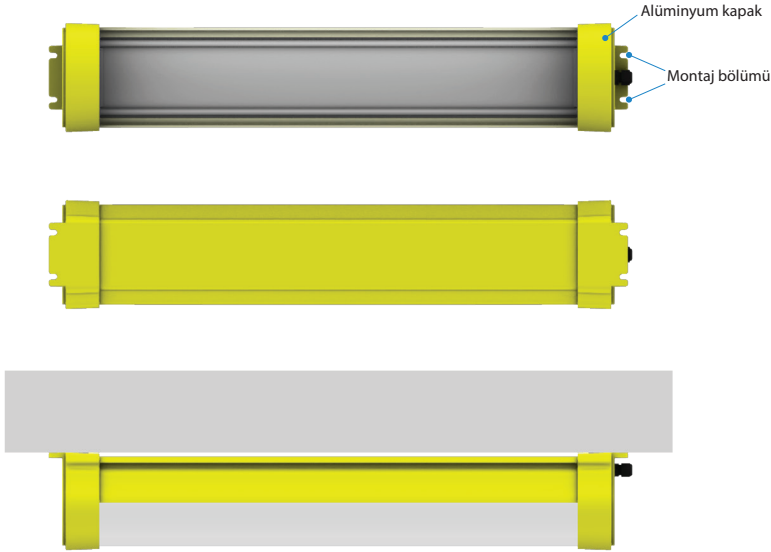

HELENS

2x18W Ex-proof Etanj Aydınlatma Armatürü

Ex-proof Belgesine QR Kodu Okutarak Ulaşabilirsiniz.

ZONE 2 : Gaz Patlama Koruması

ZONE 22 : Toz Patlama Koruması

Ürün Kodu : VL569218-EX

Ürün Bilgisi

Ürün Özellikleri

Gövde	: Polikarbon Yekpare Gövde
Difüzör	: Polikarbon Şeffaf Cam
Optik	: -
IP Koruma Sınıfı	: IP 66
Kullanım Şekli	: Sıva Üstü
Işık Kaynağı	: Mid Power LED

Elektriksel Özellikler

Tüketim Gücü	: 2x18 W
Giriş Gerilimi	: 220-240 V
Koruma Sınıfı	: Sınıf 1

Ürün Kodu

: VL569218-EX

Standart Model

Ürün ölçüleri (mm)

	a	b	h
Standart	687	130	116

Ağırlık (kg)

2x18W	1,60
-------	------

Askı Takım Özellikleri