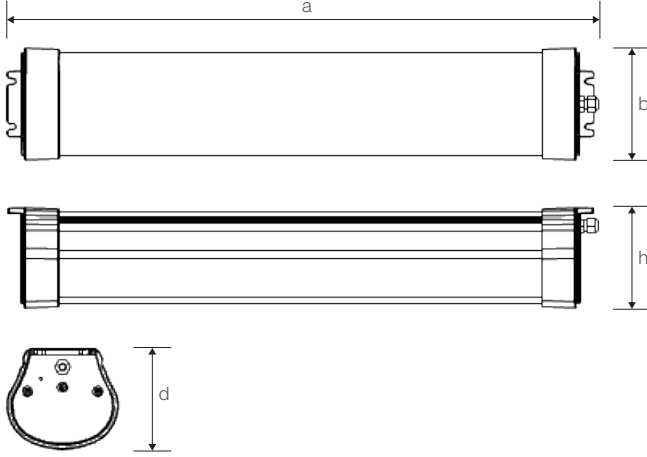

Gövde	: Polikarbon Yekpare Gövde
Difüzör	: Polikarbon Şeffaf Cam
Optik	: -
IP Koruma Sınıfı	: IP 66
Kullanım Şekli	: Sıva Üstü
Işık Kaynağı	: Mid Power LED

Elektriksel Özellikler

Tüketim Gücü	: 2x18 W
Giriş Gerilimi	: 220-240 V
Koruma Sınıfı	: Sınıf 1

Diğer Özellikler

Çalışma Sıcaklık Aralığı	: -20°C / +50°C
Darbe Dayanım Sınıfı (IK)	: IK08
Duy	: T8

Opsiyonel Özellikler

Koruma Sınıfı	: Sınıf 2
---------------	-----------

ETNA

2x18W Ex-proof Etanj Aydınlatma Armatürü

Ürün Kodu

: VL569218-EX

Standart Model

Ürün ölçüleri (mm)

	a	b	h
Standart	687	130	116

Ağırlık (kg)

2x18W	1,60
-------	------

Askı Takım Özellikleri